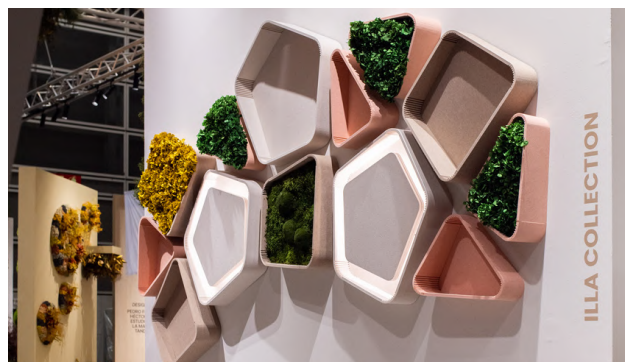

ILLA Wall

Paneles acústicos, biofílicos y sostenibles.

ILLA Wall son paneles con formas geométricas formados por:

- -Panel de material fonoabsorbente de PET reciclado (1,2cm).
- -Vegetación natural preservadas (acabado vegetal ILLA Liquen / ILLA Basic Moss / ILLA Hortensia).
- -Paneles con iluminación led (sólo disponible para modelo PENTA Wall).

Consultar carta colores de paneles fonoabsorbentes.

Consulta carta colores Liquen y Hortensias.

Opciones disponibles con y sin vegetación.

Modelos piezas pared:

TRI Wall: 52x35x14 cm

QUAD Wall: 55x52x15 cm

PENTA Wall: 70x50x15 cm