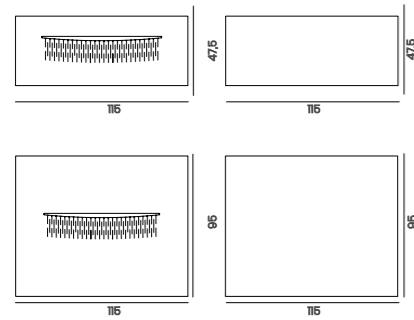

_OTOGREEN WALL

	POCKET	POCKET
ALTO HEIGHT	47,5	95
ANCHO WIDTH	115	115
PROFUNDO DEPTH	30	30

FLAT **FLAT**

ALTO HEIGHT	47,5	95
ANCHO WIDTH	115	115
PROFUNDO DEPTH	1,5	1,5

MATERIALES

Acabado vegetal selección Greenarea.