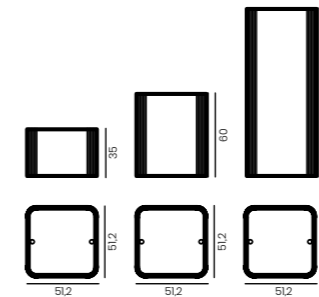

_OTOGREEN WALL

	POCKET	POCKET
ALTO HEIGHT	47,5	95
ANCHO WIDTH	115	115
PROFUNDO DEPTH	30	30

FLAT **FLAT**

ALTO HEIGHT	47,5	95
ANCHO WIDTH	115	115
PROFUNDO DEPTH	1,5	1,5

MATERIALES

Acabado vegetal selección Greenarea.

Sin riego.

No exponer a luz solar.

No rociar ni pulverizar con ningún líquido la vegetación.

Humedad ambiental entre el 40/70%.

No alérgeno, no emite CO2.

Material fonoabsorbente.

_OTOGREEN PLANTER

	CUBE 30	CUBE 30	CUBE 30
ALTO HEIGHT	20	35	60
ANCHO WIDTH	30	30	30

CUBE 51 **CUBE 51** **CUBE 51**

ALTO HEIGHT	35	60	120
ANCHO WIDTH	51,2	51,2	51,2

**_OTOGREEN DIVIDER****DIVIDER 108** **DIVIDER 108** **DIVIDER 70**

ALTO HEIGHT	20	35	70
ANCHO WIDTH	21,2	21,2	21,2

**for further information****GREENAREA**