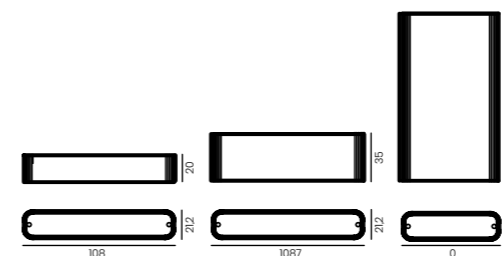

_OTOGREEN WALL

	POCKET	POCKET
ALTO HEIGHT	47,5	95
ANCHO WIDTH	115	115
PROFUNDO DEPTH	30	30

FLAT **FLAT**

ALTO HEIGHT	47,5	95
ANCHO WIDTH	115	115
PROFUNDO DEPTH	1,5	1,5

MATERIALES

Acabado vegetal selección Greenarea.

Sin riego.

No exponer a luz solar.

No rociar ni pulverizar con ningún líquido la vegetación.

Humedad ambiental entre el 40/70%.

No alérgeno, no emite CO2.

Material fonoabsorbente.

_OTOGREEN PLANTER

	CUBE 30	CUBE 30	CUBE 30
ALTO HEIGHT	20	35	60
ANCHO WIDTH	30	30	30

CUBE 51 **CUBE 51** **CUBE 51**

ALTO HEIGHT	35	60	120
ANCHO WIDTH	51,2	51,2	51,2

**_OTOGREEN DIVIDER****DIVIDER 108** **DIVIDER 108** **DIVIDER 70**

ALTO HEIGHT	20	35	70
ANCHO WIDTH	21,2	21,2	21,2

**for further information****GREENAREA**