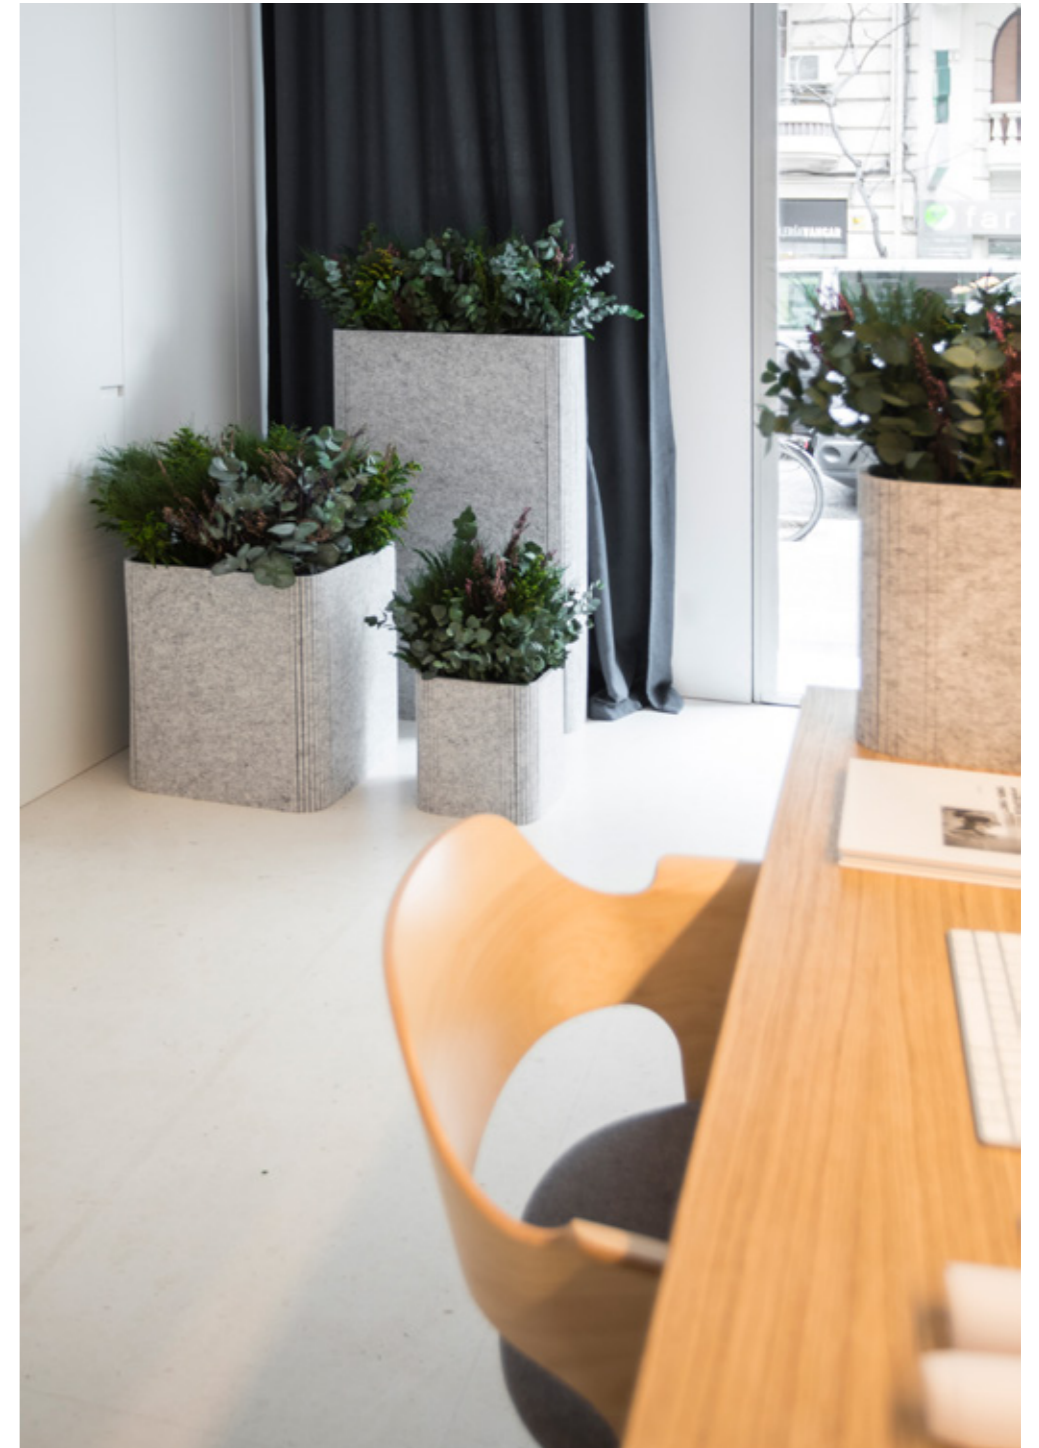

SOLUCIONES SOSTENIBLES QUE POTENCIAN EL BIENESTAR A TRAVÉS DEL CONFORT ACÚSTICO Y LAS SENSACIONES POSITIVAS QUE IMPREGNA LA NATURALEZA EN EL AMBIENTE.

THE VERSATILITY OF THIS COLLECTION MAKES IT POSSIBLE TO CREATE ALL IMAGINABLE COMBINATIONS IN INTERIORS.

_OTOGREEN WALL

	POCKET	POCKET
ALTO | HEIGHT	47,5	95
ANCHO | WIDTH	115	115
PROFUNDO | DEPTH	30	30

FLAT   **FLAT**

ALTO | HEIGHT	47,5	95
ANCHO | WIDTH	115	115
PROFUNDO | DEPTH	1,5	1,5

MATERIALES

Acabado vegetal selección Greenarea.

Musgos y plantas naturales preservadas.

Panel ECO de fibras de poliéster 100% reciclado de botellas de plástico.

Consultar colores de paneles y jardineras disponibles.

USO Y PROPIEDADES

Uso exclusivo en interior.

Sin riego.

No exponer a luz solar.

No rociar ni pulverizar con ningún líquido la vegetación.

Humedad ambiental entre el 40/70%.

No alérgeno, no emite CO2.

Material fonoabsorbente.

_OTOGREEN PLANTER

	CUBE 30	CUBE 30	CUBE 30
ALTO | HEIGHT	20	35	60
ANCHO | WIDTH	30	30	30

CUBE 51   **CUBE 51**   **CUBE 51**

ALTO | HEIGHT	35	60	120
ANCHO | WIDTH	51,2	51,2	51,2

_OTOGREEN DIVIDER

DIVIDER 108   **DIVIDER 108**   **DIVIDER 70**

ALTO | HEIGHT	20	35	70
ANCHO | WIDTH	21,2	21,2	21,2

for further information

GREENAREA

Ctra. de Petrés a Albalat, km 1.
46500 - Sagunto (Valencia)
Spain

TELÉFONO | PHONE

+34 964 100 487

GREENAREA.ES

info@greenarea.es
@greenarea2