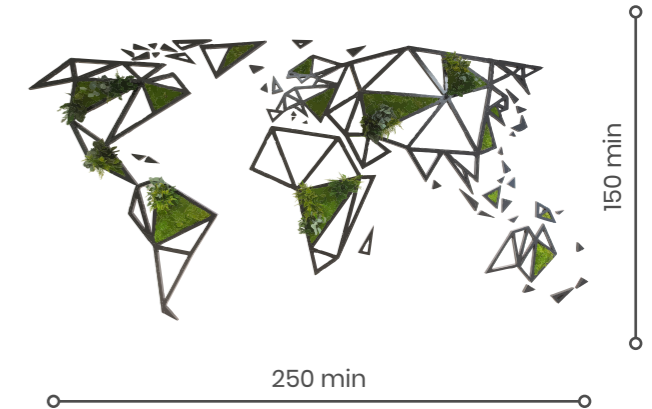

100% natural creativity!

Nuestros mapas vegetales son el elemento decorativo perfecto para todas las personas que sueñan con un mundo más verde. Conectamos cada rincón del planeta con la naturaleza y lo transformamos en un mural vegetal de pura inspiración.

**INSPIRING WALLS: A GREENER WORLD IS
POSSIBLE.**

_GREEN WORLD *

ALTO | LENGTH 140 min
ANCHO | WIDTH 240 min

_WIRE WORLD *

ALTO | LENGTH 150 min
ANCHO | WIDTH 250 min

***CONSULTE MAPAS A MEDIDA: DISEÑO,
DIMENSIONES O ACABADOS.
*ASK FOR CUSTOMIZED MAPS: DESIGN,
DIMENSIONS OR FINISHES.**