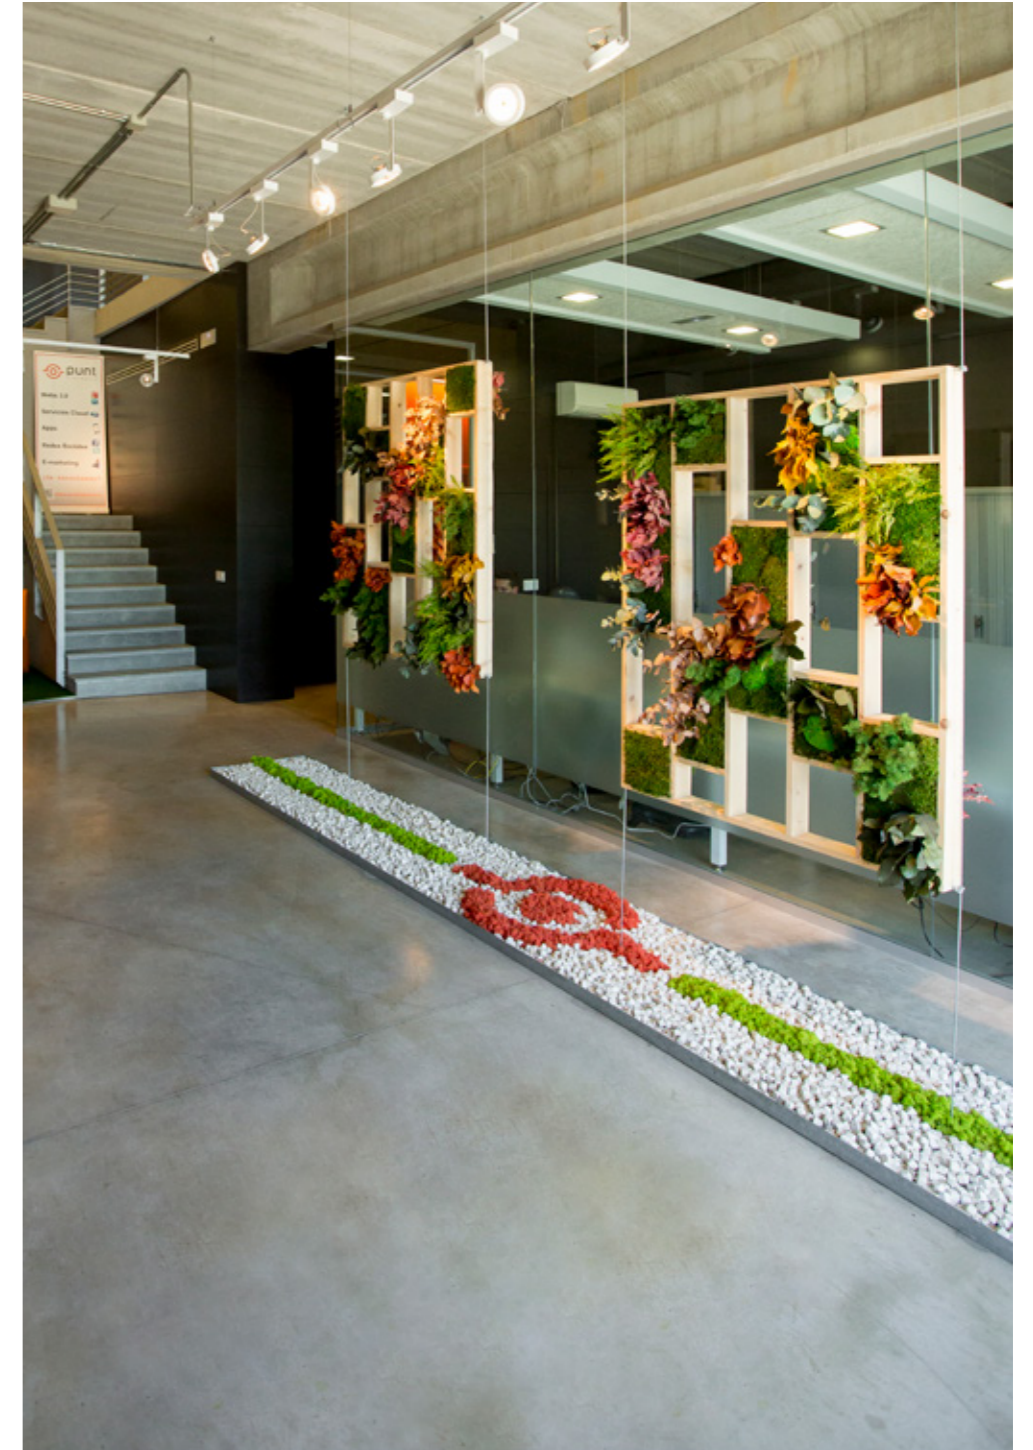

_WINPOPUP

Separador de ambientes vegetal, colgante o sobre suelo, 100% personalizable.

Solución modular a una o dos caras, totalmente personalizable en tamaño, acabados de la estructura, tipos de plantas y sistema de fijación. Nuestra green creativity se adapta a las necesidades del espacio y las personas para mejorar su bienestar a través de los beneficios del diseño biofílico.

[EN]

Room divider with plants, hanging or freestanding dividers, 100% natural and customizable.

Modular one side or two sides solution, fully customizable in size, structure finishes, types of plants and fixing system. Our green creativity adapts to the needs of space and people to improve their well-being through the benefits of biophilic design.

**UN SISTEMA
DE DIVISIÓN
QUE ABRE VENTANAS
A LA NATURALEZA
MÁS INSPIRADORA.**

AN ORIGINAL PARTITION SYSTEM THAT OPENS
WINDOWS TO NATURE INDOORS THAT SEEK
TO CREATE INSPIRING ENVIRONMENTS.

DIVIDERS

_WINPOPOP

_WINPOPOP (MOD. ESTÁNDAR A SUELO) STANDARD FREE-STANDING MODEL * **

LARGO LENGTH	154
ANCHO WIDTH	22
ALTO HEIGHT	210

*ESTRUCTURA Y ACABADO PERSONALIZABLE CON LOS COLORES Y TEXTURAS QUE MEJOR SE ADAPTEN AL ENTORNO.
 * CUSTOMIZABLE STRUCTURE AND FINISH WITH THE COLORS AND TEXTURES THAT BEST SUIT THE ENVIRONMENT.